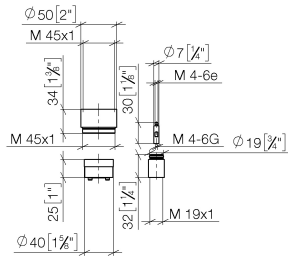

Verlängerung 25 mm -

12 191 970 90

- bis 25 mm: 1x 12 191 970 90
- 26 mm - 50 mm: 2x 12 191 970 90

für UP-Einhandbatterie Brause und Wanne 36 12X
SSS-FF

Verlängerung 25 mm -

12 191 970 90

mm [inches]

Verlängerung 25 mm -

12 191 970 90

12 191 970 90

Ersatzteilstückliste

Nr.	Artikelnummer	Benennung	Verbaumenge	Lieferzeit
1	09 17 01 191 90	Huelse	1	2
2	09 14 10 210 90	Dichtung	1	2
3	09 30 11 186 90	Scheibe	1	2
4	09 14 03 160 90	Dichtung	2	2
5	09 31 11 207 90	Stange	1	2
6	09 14 10 047 90	Dichtung	1	2
7	09 17 01 192 90	Huelse	1	2