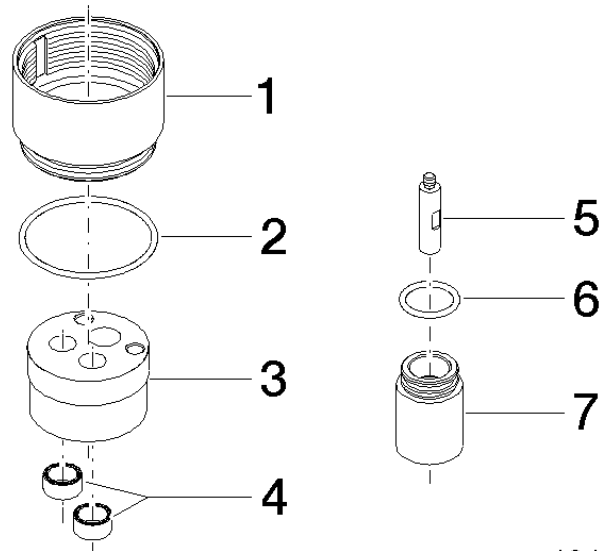

Verlängerung 25 mm -

12 191 970 90

- bis 25 mm: 1x 12 191 970 90
- 26 mm - 50 mm: 2x 12 191 970 90

für UP-Einhandbatterie Brause und Wanne 36 12X
SSS-FF

Verlängerung 25 mm -

12 191 970 90

mm [inches]

Verlängerung 25 mm -

12 191 970 90

12 191 970 90

Ersatzteilstückliste

Nr.	Artikelnummer	Benennung	Verbaumenge	Lieferzeit
1	09 17 01 191 90	Huelse	1	2
2	09 14 10 210 90	Dichtung	1	2
3	09 30 11 186 90	Scheibe	1	2
4	09 14 03 160 90	Dichtung	2	2
5	09 31 11 207 90	Stange	1	2
6	09 14 10 047 90	Dichtung	1	2
7	09 17 01 192 90	Huelse	1	2